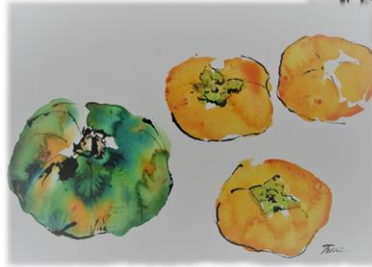

楽しい淡彩画

淡彩画とは、ペン画や鉛筆画にあっさりとした彩色をほどこした絵のことです。鉛筆などで画用紙(水彩紙)に描いた線を生かすように描きます。また、あえて彩色せずに白い部分を残すことで逆に奥行きを出すなど、水彩画とは違う魅力があります。

この講座では、ハガキサイズから小さなスケッチブックに水彩画材で描きます。なお、色鉛筆などほかの画材でもかまいません。自分に合った画材を見つけて、コツをつかんで感動を伝える淡彩画を目指しましょう。初めての方、学校の美術以来の方、大歓迎です。

- 日時：4月14日…静物を描く(モチーフを各自持参)
5月12日…屋外スケッチ(場所は南野神社を予定)
※雨天等の場合はラスタホールで「写真から描く」を予定
- 6月 9日…静物を描く(モチーフを各自持参)
- 7月14日…人物クロッキー(受講生が交代でモデル)
- 9月 8日…写真から描く(描きたい写真を各自持参)
- 月曜日 10:00~12:00 <全5回>

- 受講料：4,500円(税込) ※材料費は無し
- 定員：12名
- 場所：ラスタホール 3階 創作室
※7月14日のみ 2階 多目的室2
- 講師：淡彩画家 勅使川原 均
- 初回の持ち物：画材一式(水彩絵の具、色鉛筆、パステルなど、油絵具以外であれば自由)、筆洗、モチーフ、画材にあった紙(サイズはハガキサイズの2倍程度)