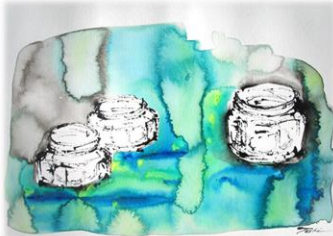

楽しい淡彩画

淡彩画とは、ペン画や鉛筆画にあっさりとした彩色をほどこした絵のことです。鉛筆などで画用紙(水彩紙)に描いた線を生かすように描きます。また、あえて彩色せずに白い部分を残すことで逆に奥行きを出すなど、水彩画とは違う魅力があります。

この講座では、ハガキサイズから小さなスケッチブックに水彩画材で描きます。なお、色鉛筆などほかの画材でもかまいません。自分に合った画材を見つけて、コツをつかんで感動を伝える淡彩画を目指しましょう。初めての方、学校の美術以来の方、大歓迎です。

- 日時：4月14日…静物を描く(モチーフを各自持参)
5月12日…屋外スケッチ(場所は南野神社を予定)
※雨天等の場合はラスタホールで「写真から描く」を予定
- 6月 9日…静物を描く(モチーフを各自持参)
- 7月14日…人物クロッキー(受講生が交代でモデル)
- 9月 8日…写真から描く(描きたい写真を各自持参)
- 月曜日 10:00~12:00 <全5回>

- 受講料：4,500円(税込) ※材料費は無し
- 定員：12名
- 場所：ラスタホール 3階 創作室
※7月14日のみ 2階 多目的室2
- 講師：淡彩画家 勅使川原 均
- 初回の持ち物：画材一式(水彩絵の具、色鉛筆、パステルなど、油絵具以外であれば自由)、筆洗、モチーフ、画材にあった紙(サイズはハガキサイズの2倍程度)