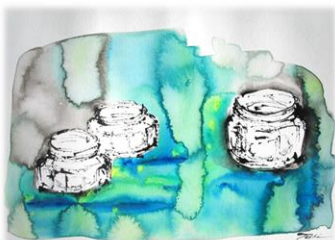

楽しい淡彩画

淡彩画とは、ペン画や鉛筆画にあっさりとした彩色をほどこした絵のことです。

鉛筆などで画用紙(水彩紙)に描いた線を生かすように描きます。

また、あえて彩色せずに白い部分を残すことで逆に奥行きを出すなど、水彩画とは違う魅力があります。

この講座では、ハガキサイズから小さなスケッチブックに水彩画材で描きます。なお、色鉛筆などほかの画材でもかまいません。自分に合った画材を見つけて、コツをつかんで感動を伝える淡彩画を目指しましょう。

初めての方、学校の美術以来の方、大歓迎です。

●日時：10月21日…静物を描く(モチーフを各自持参)

11月18日…屋外スケッチ(場所は御願塚古墳を予定)

※雨天等の場合はラスタホールで「写真から描く」を予定

12月9日…静物を描く(モチーフを各自持参)

2025年

1月20日…人物クロッキー(受講生が交代でモデル)

2月17日…写真から描く(描きたい写真を各自持参)